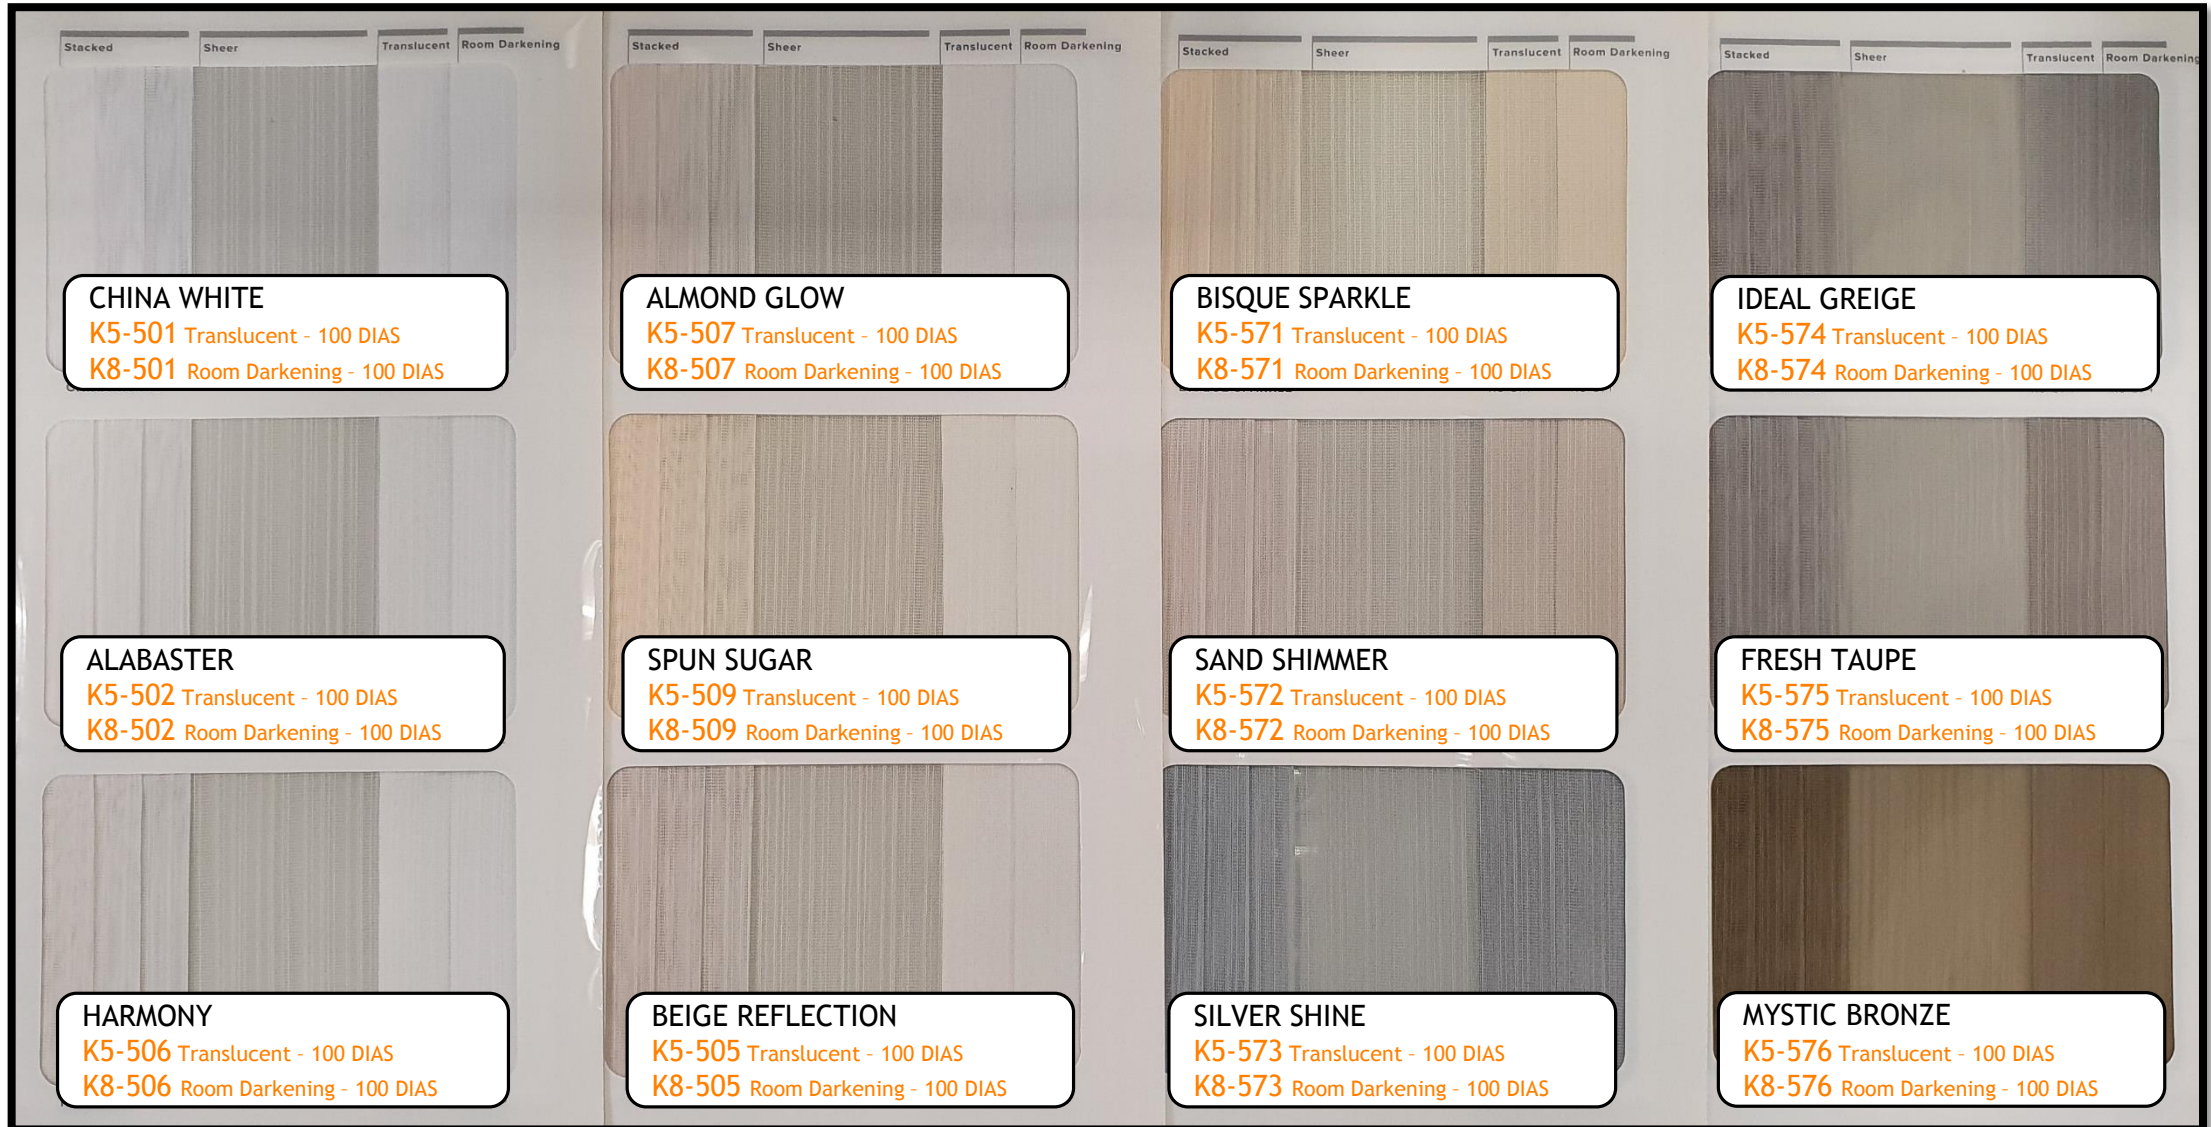

Angelica

- 101 – Snow
- 102 – Angel Wing
- 104 – Ivory Veil
- 107 – Fawn
- 114 – Sugared Almond
- 119 – Sandcastle
- 151 – Sheer Taupe
- 152 – Wheatberry
- 153 – Smoky Gray
- 154 – Oystershell
- 155 – Paris Fog
- 156 – Bronze Shadow
- 511 – Brushed Gesso
- 515 – Misty Morning
- 516 – Feathered Down

Voyant

- 914 – Daylight
- 917 – Limelight
- 918 – Sunlight
- 919 – Lamplight
- 920 – Shadowlight
- 921 – Lights Out

Terra

- 401 – Sagebrush
- 402 – Wild Rice
- 404 – Rosemary Memory
- 405 – Aspen Bark
- 406 – Blue Agave

Linéa

- 121 – Winter Frost
- 126 – Sahara
- 130 – Antique Linen
- 132 – Corn Silk
- 203 – Marble

Opções Disponíveis – Stria

Opções Disponíveis – Angelica

Stacked Sheer Translucent Room Darkening

SNOW
 K1-101 Translucent
 K6-101 Room Darkening

Opções Disponíveis – Original

Opções Disponíveis – Solar Screen

Opções Disponíveis – Voyant

Opções Disponíveis – Terra

Opções Disponíveis – Linéa

Opções Disponíveis – Sheer Linen