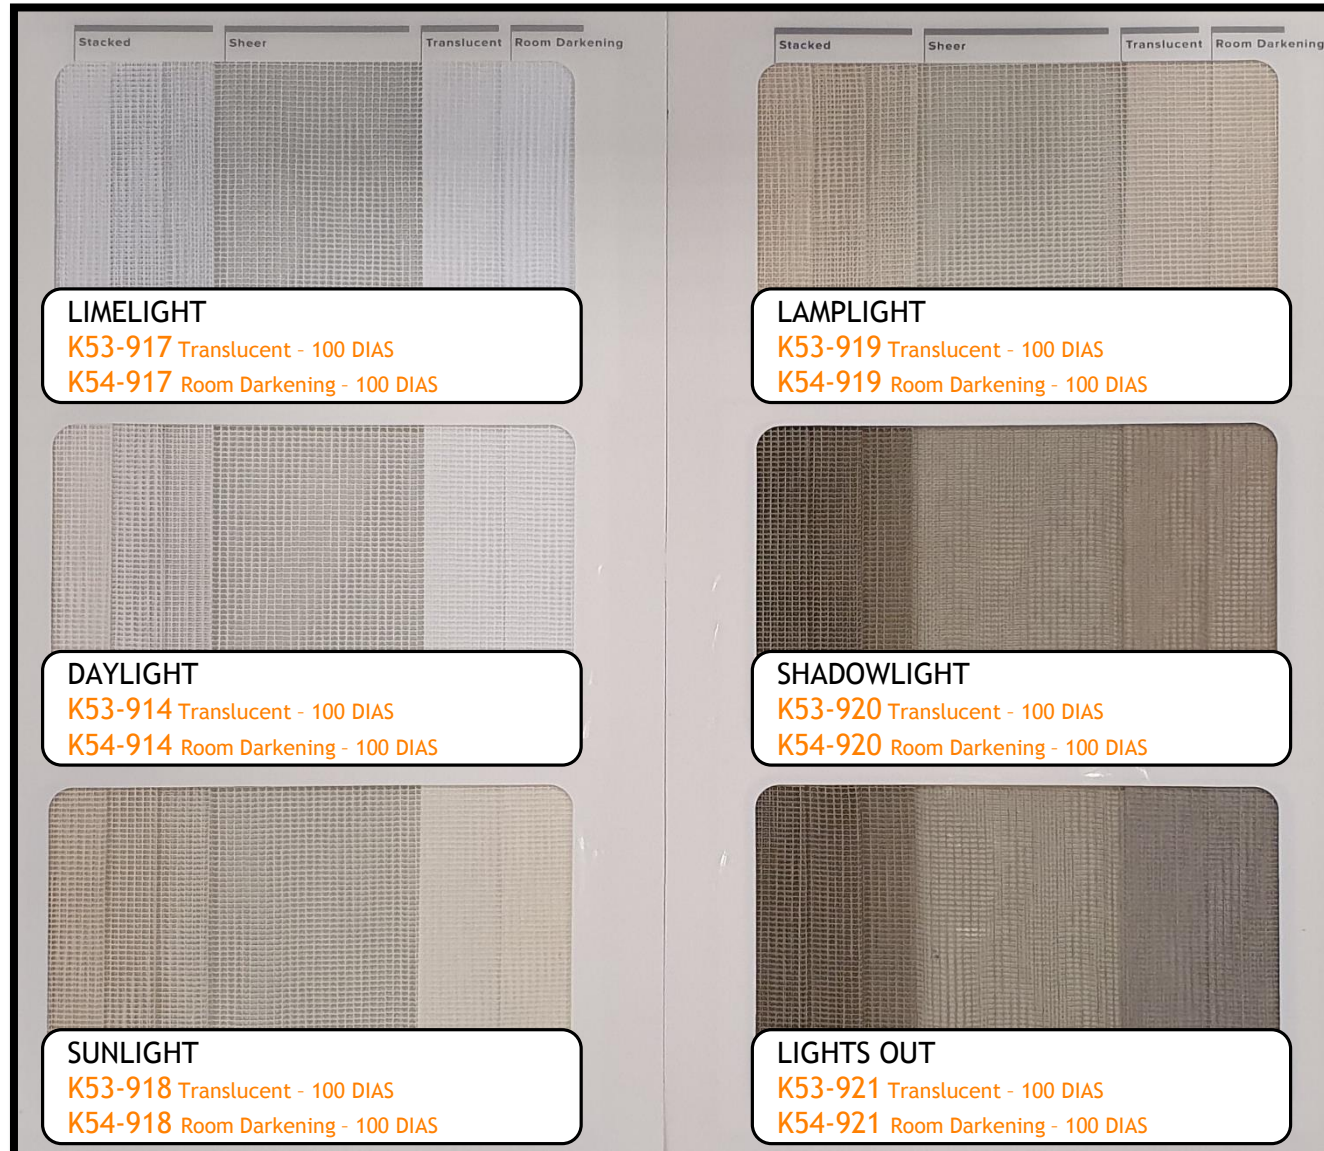

- 501 – China White
- 502 – Alabaster
- 505 – Beige Reflection
- 506 – Harmony
- 507 – Almond Glow
- 509 – Spun Sugar
- 571 – Bisque Sparkle
- 572 – Sand Shimmer
- 573 – Silver Shine
- 574 – Ideal Greige
- 575 – Fresh Taupe
- 576 – Mystic Bronze

BRUSHED GESSO
 K1-511 Translucent - 100 DIAS
 K6-511 Room Darkening - 100 DIAS

SMOKY GRAY
 K1-153 Translucent - 100 DIAS
 K6-153 Room Darkening - 100 DIAS

SANDCASTLE
 K1-119 Translucent - 100 DIAS
 K6-119 Room Darkening - 100 DIAS

BRONZE SHADOW
 K1-156 Translucent - 100 DIAS
 K6-156 Room Darkening - 100 DIAS

*Vanessas listed. See reverse side for streetside appearance.

*Vanessas listed. See reverse side for streetside appearance.

Opções Disponíveis – Original

Opções Disponíveis – Solar Screen

Opções Disponíveis – Voyant

Opções Disponíveis – Terra

Opções Disponíveis – Linéa

Opções Disponíveis – Sheer Linen