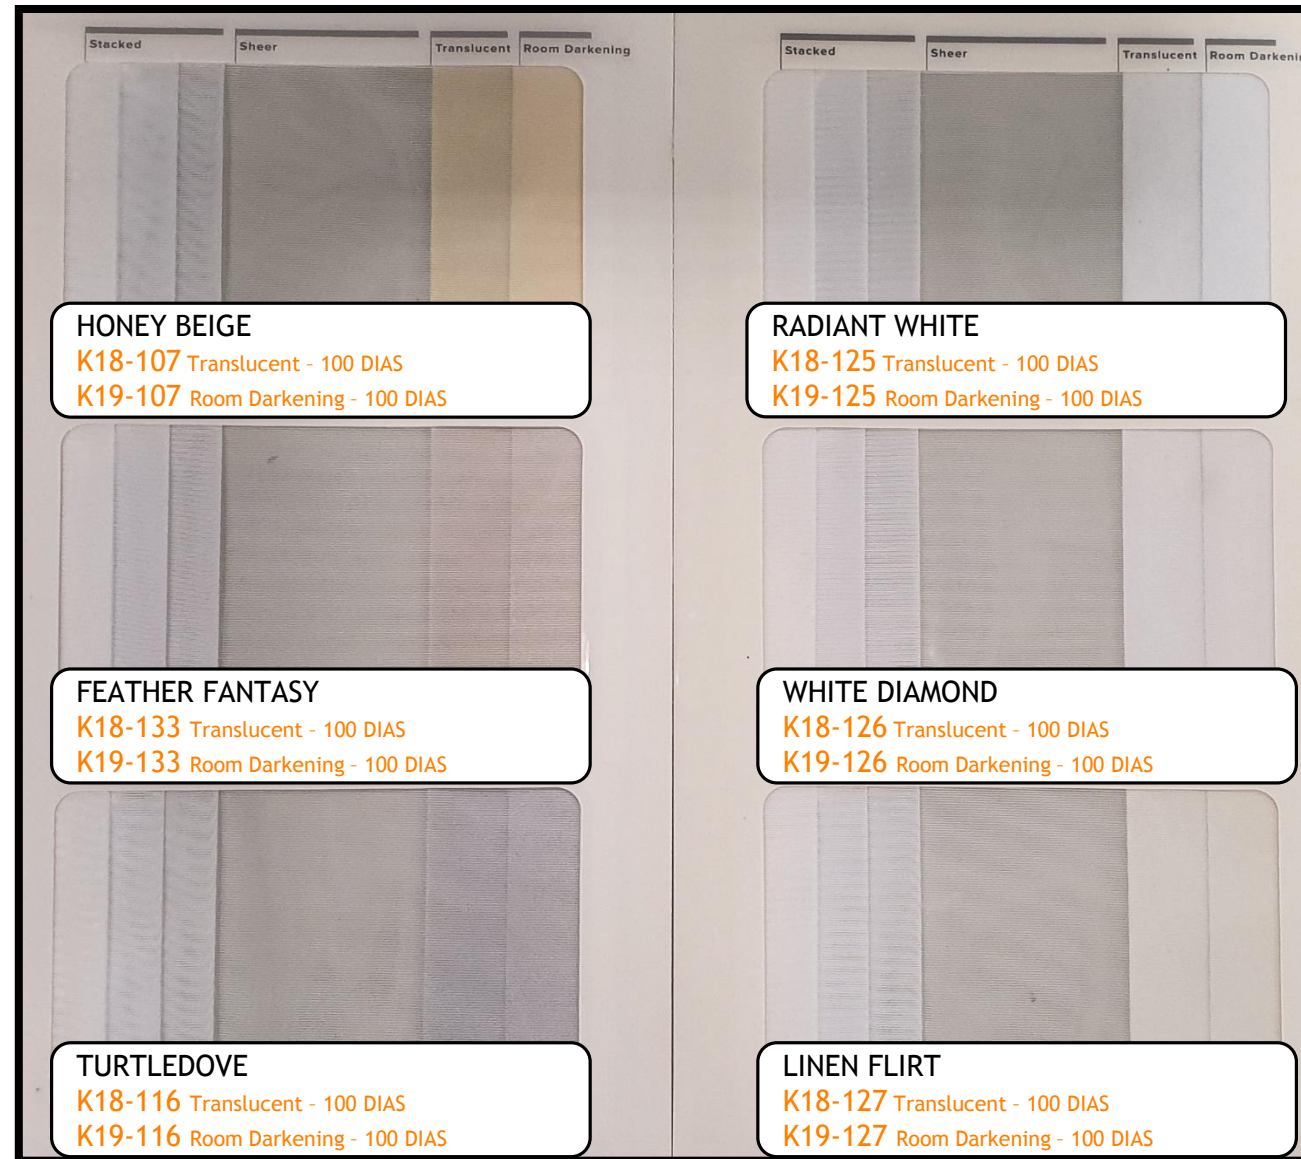

- 501 – China White
- 502 – Alabaster
- 505 – Beige Reflection
- 506 – Harmony
- 507 – Almond Glow
- 509 – Spun Sugar
- 571 – Bisque Sparkle
- 572 – Sand Shimmer
- 573 – Silver Shine
- 574 – Ideal Greige
- 575 – Fresh Taupe
- 576 – Mystic Bronze

Linéa

- 121 – Winter Frost
- 126 – Sahara
- 130 – Antique Linen
- 132 – Corn Silk
- 203 – Marble

Cores Disponíveis Room Darkening

 Entrega em 100 dias

 Estoque Local

Stria

- 501 – China White
- 502 – Alabaster
- 505 – Beige Reflection
- 506 – Harmony
- 507 – Almond Glow
- 509 – Spun Sugar
- 571 – Bisque Sparkle
- 572 – Sand Shimmer
- 573 – Silver Shine
- 574 – Ideal Greige
- 575 – Fresh Taupe
- 576 – Mystic Bronze

BRUSHED GESSO
 K1-511 Translucent - 100 DIAS
 K6-511 Room Darkening - 100 DIAS

SMOKY GRAY
 K1-153 Translucent - 100 DIAS
 K6-153 Room Darkening - 100 DIAS

SANDCASTLE
 K1-119 Translucent - 100 DIAS
 K6-119 Room Darkening - 100 DIAS

Opções Disponíveis – Original

Opções Disponíveis – Solar Screen

Opções Disponíveis – Voyant

Opções Disponíveis – Terra

Opções Disponíveis – Linéa

Opções Disponíveis – Sheer Linen