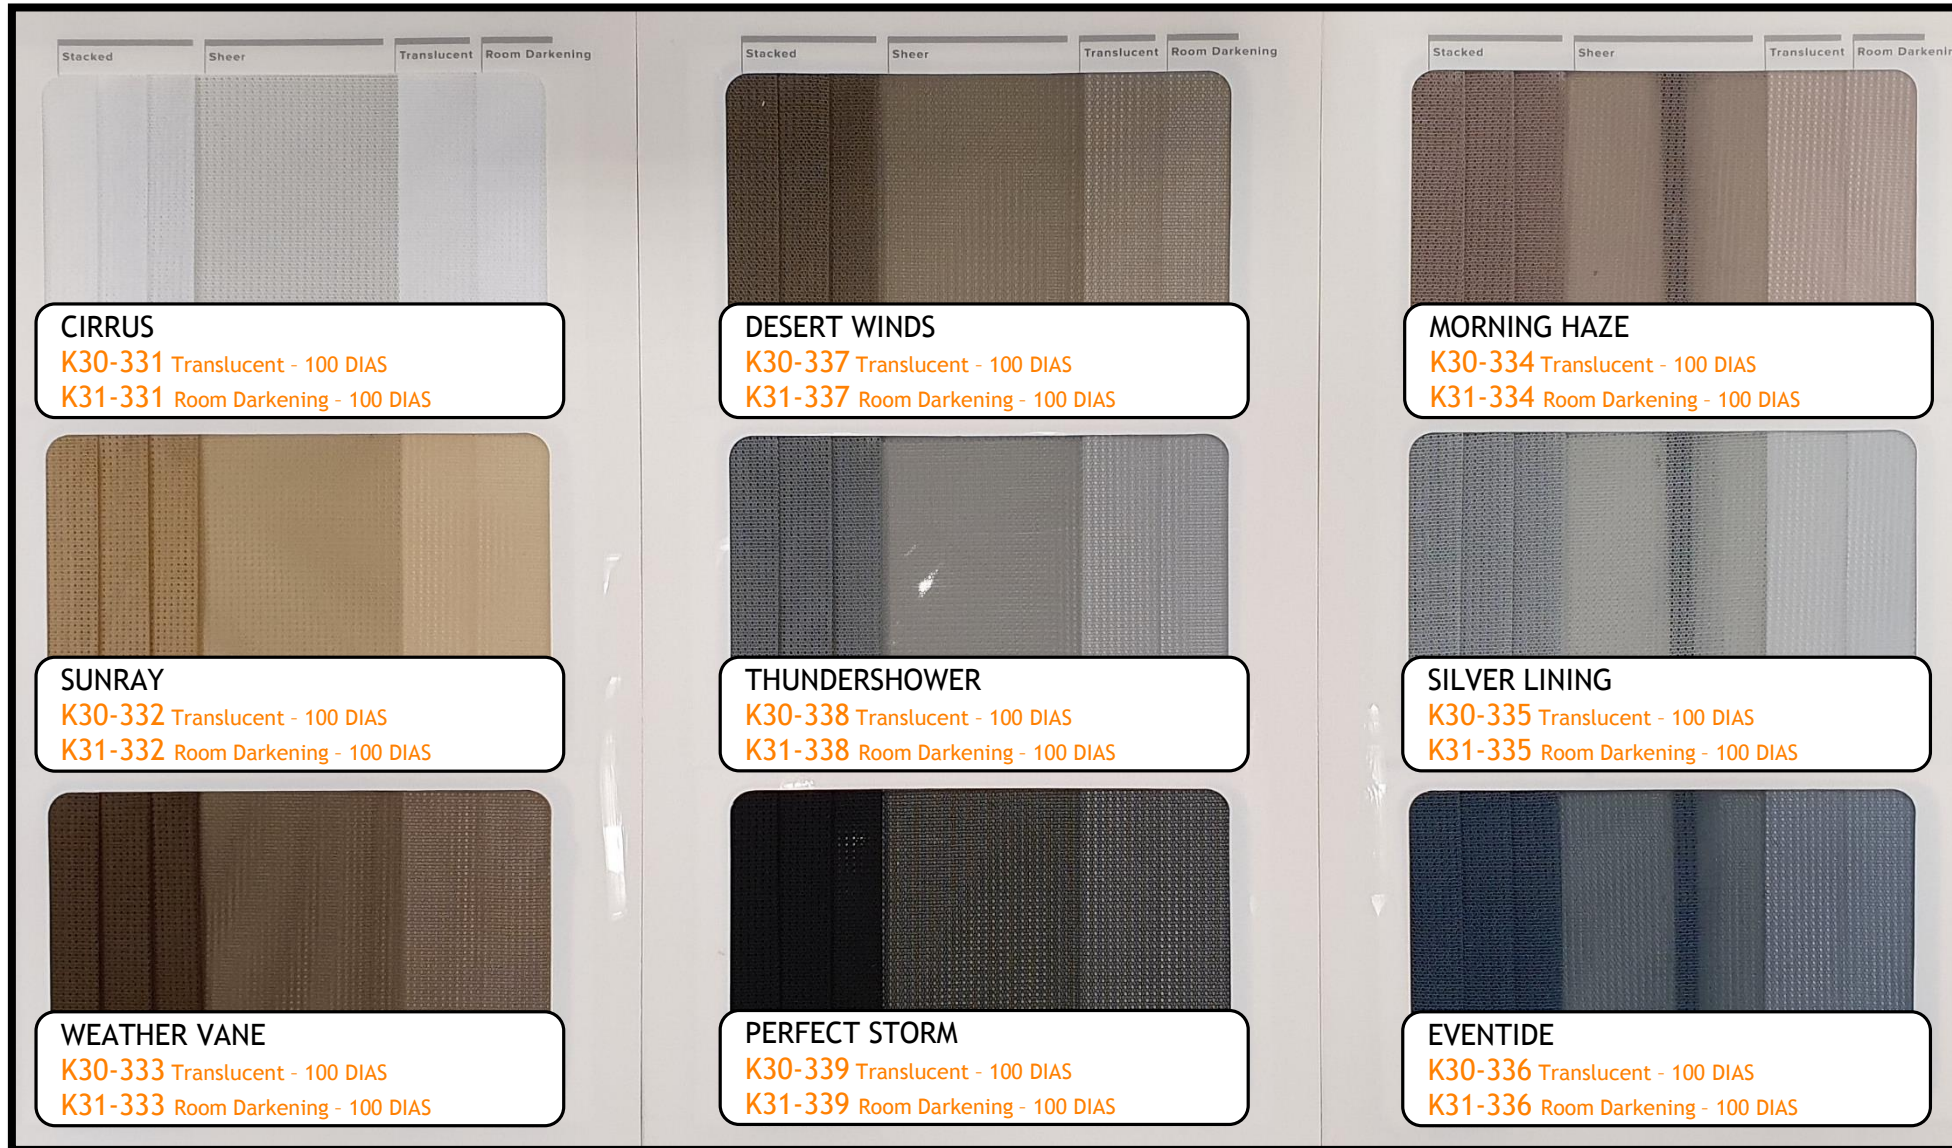

- 501 – China White
- 502 – Alabaster
- 505 – Beige Reflection
- 506 – Harmony
- 507 – Almond Glow
- 509 – Spun Sugar
- 571 – Bisque Sparkle
- 572 – Sand Shimmer
- 573 – Silver Shine
- 574 – Ideal Greige
- 575 – Fresh Taupe
- 576 – Mystic Bronze

Linéa

- 121 – Winter Frost
- 126 – Sahara
- 130 – Antique Linen
- 132 – Corn Silk
- 203 – Marble

Opções Disponíveis – Stria

Opções Disponíveis – Angelica

Stacked Sheer Translucent Room Darkening

SNOW
 K1-101 Translucent
 K6-101 Room Darkening

BRONZE SHADOW
 K1-156 Translucent - 100 DIAS
 K6-156 Room Darkening - 100 DIAS

*Vanessas listed. See reverse side for streetside appearance.

*Vanessas listed. See reverse side for streetside appearance.

Opções Disponíveis – Original

Opções Disponíveis – Solar Screen

Opções Disponíveis – Voyant

Opções Disponíveis – Terra

Opções Disponíveis – Linéa

Opções Disponíveis – Sheer Linen